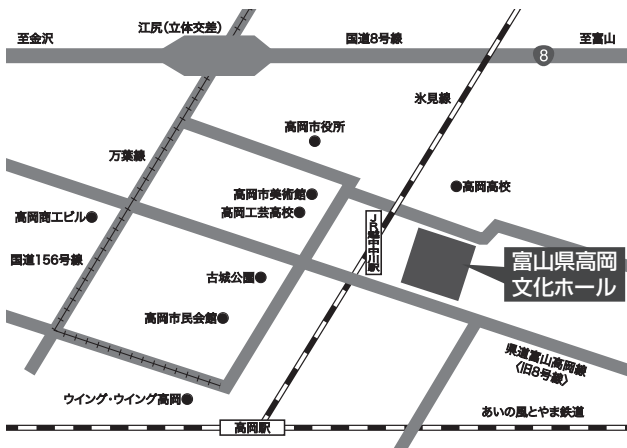

■ 高岡駅前より富山駅前行きバス乗車、富山短期大学口下車
(所要時間約35分)

■ あいの風とやま鉄道小杉駅前より富山短期大学行きバス乗車、
富山短期大学下車 (所要時間約10分)

■ あいの風とやま鉄道小杉駅前より富山駅前行きバス乗車、
富山短期大学口下車 (所要時間約10分)

2 高岡会場：高岡文化ホール

富山県高岡市中川園町 13-1 (0766) 25-4141

※一般選抜 (前期) のみ

3 魚津会場：魚津商工会議所ビル

富山県魚津市釈迦堂 1-12-18 (0765) 22-1200

※一般選抜 (前期) のみ

4 直江津会場：ホテルセンチュリーイカヤ

新潟県上越市中央 1-2-7 (025) 545-3111

※一般選抜 (前期) のみ