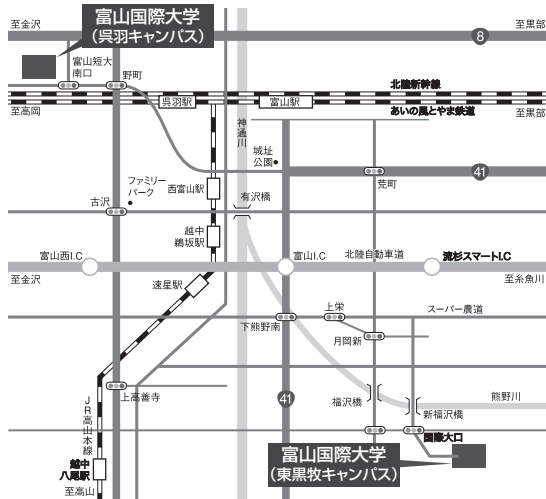

試験会場 案内地図

受験時の宿泊先について

試験日前日に宿泊を予定される場合は、宿泊予定者ご本人が直接宿泊先へ予約してください。

1 富山会場：

富山国際大学 東黒牧キャンパス会場

富山県富山市東黒牧 65-1 (076) 483-8000

両学部の学校推薦型選抜 (I期) / 現代社会学部の学校推薦型選抜 (II期) / 両学部の総合型選抜 / 両学部の一般選抜 (後期)

富山国際大学 呉羽キャンパス会場

富山県富山市願海寺水口 444 (076) 436-2570

両学部の一般選抜 (前期)

【東黒牧キャンパス】

■ JR富山駅前⑤番バス停より富山国際大学行きバス乗車、
終点下車 (所要時間約40分)

■ 南富山駅前バス停より富山国際大学行きバス乗車、
終点下車 (所要時間約25分)

【呉羽キャンパス】

■ JR富山駅前③番乗場より富山短期大学行きバス乗車、
富山短期大学下車 (所要時間約25分)

■ JR富山駅前③番乗場より高岡駅前行きバス、小杉駅前行きバス、
新湊車庫前行きバス乗車、富山短期大学前下車
(所要時間約25分)

■ 高岡駅前より富山駅前行きバス乗車、富山短期大学口下車
(所要時間約35分)

■ あいの風とやま鉄道小杉駅前より富山短期大学行きバス乗車、
富山短期大学下車 (所要時間約10分)

■ あいの風とやま鉄道小杉駅前より富山駅前行きバス乗車、
富山短期大学口下車 (所要時間約10分)

2 高岡会場：高岡文化ホール

富山県高岡市中川園町 13-1 (0766) 25-4141

※一般選抜 (前期) のみ

3 魚津会場：魚津商工会議所ビル